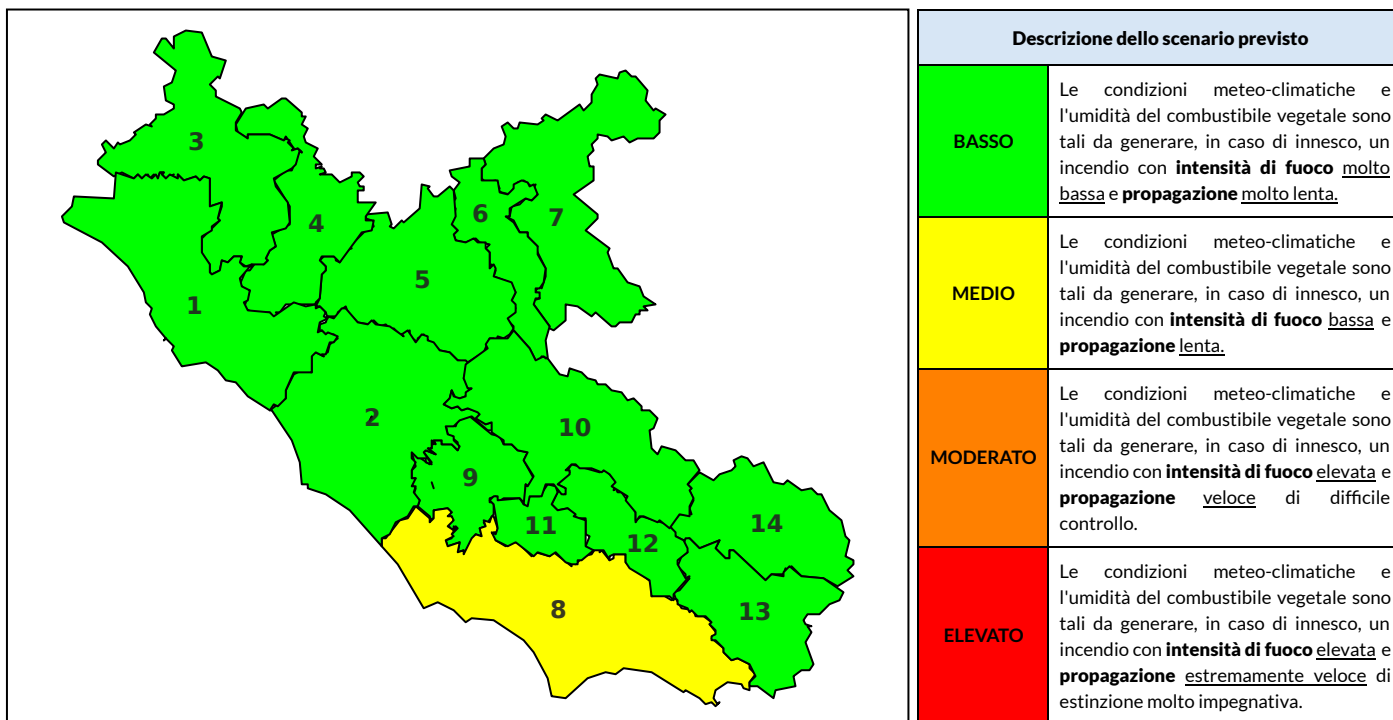

BOLLETTINO DI PERICOLOSITA' DA INCENDI BOSCHIVI

Previsioni per oggi 4-5-2022

Livello di pericolosità da incendio boschivo per Zona di Allerta AIB

Bollettino emesso nel periodo della campagna AIB Lazio sulla base del modello previsionale RISICOLazio, sviluppato in collaborazione con Fondazione CIMA, che fornisce un supporto per la valutazione della Pericolosità da incendio boschivo aggregata sulle Zone di Allerta AIB, approvate come parte integrante del Piano AIB Lazio 2020-2022 con DGR n° 270 del 15/05/2020. Il dettaglio della distribuzione dei Comuni nelle Zone AIB è consultabile al link https://protezionecivile.regione.lazio.it/zone_allerta_aib_comuni/. Le Norme Comportamentali per la popolazione sono consultabili al link https://protezionecivile.regione.lazio.it/norme_comportamentali_aib/.

Zona AIB	1	2	3	4	5	6	7	8	9	10	11	12	13	14
Livello Pericolosità	BASSO	BASSO	BASSO	BASSO	BASSO	BASSO	BASSO	MEDIO	BASSO	BASSO	BASSO	BASSO	BASSO	BASSO

NOTE

BOLLETTINO DI PERICOLOSITA' DA INCENDI BOSCHIVI

Previsioni per domani 5-5-2022

Livello di pericolosità da incendio boschivo per Zona di Allerta AIB

Bollettino emesso nel periodo della campagna AIB Lazio sulla base del modello previsionale RISICOLazio, sviluppato in collaborazione con Fondazione CIMA, che fornisce un supporto per la valutazione della Pericolosità da incendio boschivo aggregata sulle Zone di Allerta AIB, approvate come parte integrante del Piano AIB Lazio 2020-2022 con DGR n° 270 del 15/05/2020. Il dettaglio della distribuzione dei Comuni nelle Zone AIB è consultabile al link https://protezionecivile.regione.lazio.it/zone_allerta_aib_comuni/. Le Norme Comportamentali per la popolazione sono consultabili al link https://protezionecivile.regione.lazio.it/norme_comportamentali_aib/.