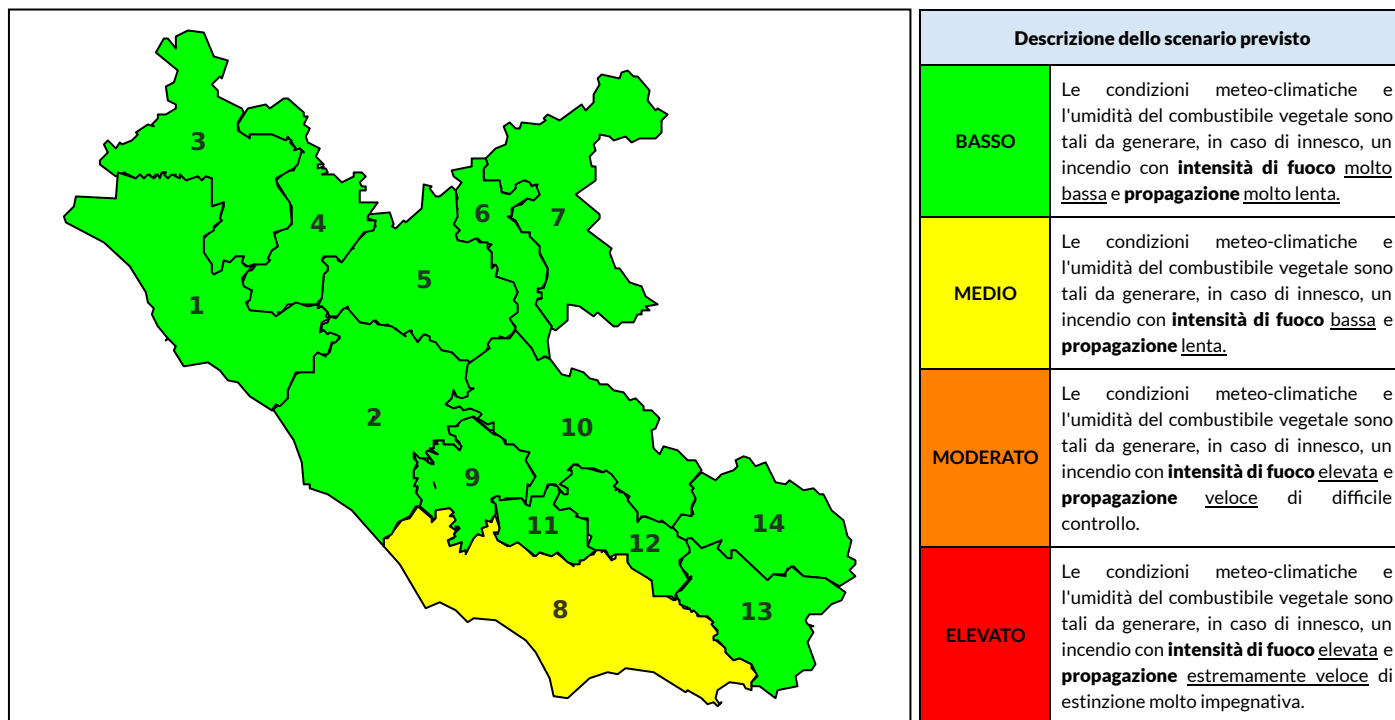

BOLLETTINO DI PERICOLOSITA' DA INCENDI BOSCHIVI

Previsioni per domani 5-5-2022

Livello di pericolosità da incendio boschivo per Zona di Allerta AIB

Bollettino emesso nel periodo della campagna AIB Lazio sulla base del modello previsionale RISICOLazio, sviluppato in collaborazione con Fondazione CIMA, che fornisce un supporto per la valutazione della Pericolosità da incendio boschivo aggregata sulle Zone di Allerta AIB, approvate come parte integrante del Piano AIB Lazio 2020-2022 con DGR n° 270 del 15/05/2020. Il dettaglio della distribuzione dei Comuni nelle Zone AIB è consultabile al link <https://protezionecivile.regione.lazio.it/zone_allerta_aib_comuni/>. Le Norme Comportamentali per la popolazione sono consultabili al link <https://protezionecivile.regione.lazio.it/norme_comportamentali_aib/>.

Zona AIB	1	2	3	4	5	6	7	8	9	10	11	12	13	14
Livello Pericolosità	BASSO	BASSO	BASSO	BASSO	BASSO	BASSO	BASSO	MEDIO	BASSO	BASSO	BASSO	BASSO	BASSO	BASSO